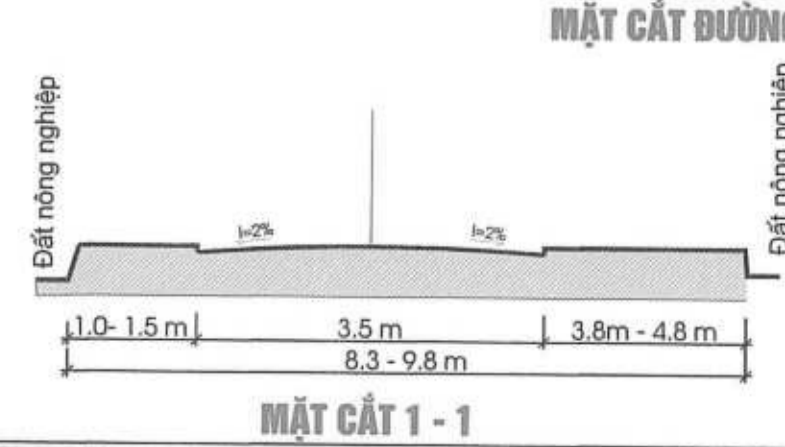

BẢNG KÊ TỌA ĐỘ RANH QUY HOẠCH
 Theo hệ tọa độ VN-2000

Số hiệu điểm	Tọa độ	
	X	Y
A1	2261832.271	596334.644
A2	2261818.450	596376.980
A3	2261810.990	596399.820
A4	2261802.390	596395.800
A5	2261808.810	596376.750
A6	2261697.700	596346.340
A7	2261691.300	596365.350
A8	2261685.800	596363.840
A9	2261692.570	596344.940
A10	2261627.429	596327.112
A11	2261638.510	596301.080
A12	2261572.320	596283.320
A13	2261557.030	596320.900
A14	2261552.131	596319.580
A15	2261567.137	596283.623
A16	2261579.780	596253.330
A17	2261610.300	596194.330
A18	2261615.859	596185.765
A19	2261618.740	596189.500
A20	2261675.902	596225.804
A21	2261719.200	596260.260
A22	2261721.785	596264.361
A23	2261726.824	596268.333
A24	2261755.998	596281.084
A25	2261781.947	596289.254
A26	2261807.006	596295.700
A27	2261808.470	596298.690
A28	2261799.410	596324.290
A1	2261832.271	596334.644

THIẾT KẾ: *Phạm Văn Hương*

QUẢN LÝ KỸ THUẬT: *Trần Ngọc Bảo*

HỒ SƠ BẢN VẼ THIẾT KẾ QUY HOẠCH
 TÊN CÔNG TRÌNH:
 QUY HOẠCH CHI TIẾT TỶ LỆ 1/500 ĐIỂM DÂN CƯ THÔN QUẢN HÀNH, XÃ BÌNH NGUYÊN, HUYỆN KIẾN XƯƠNG (PHỤC VỤ GIẢI PHÓNG MẶT BẰNG VÀ MỞ RỘNG KHU DÂN CƯ)
 ĐỊA ĐIỂM XÂY DỰNG:
 XÃ BÌNH NGUYÊN - HUYỆN KIẾN XƯƠNG - TỈNH THÁI BÌNH

TÊN BẢN VẼ:
BẢN ĐỒ ĐÁNH GIÁ HIỆN TRẠNG TỔNG HỢP

TỶ LỆ: 1/500
 NGÀY: 27/03/2024
 BẢN VẼ SỐ: 01-02
 LẦN XUẤT BẢN: 01

GHI CHÚ:

- VỊ TRÍ LẬP QUY HOẠCH THUỘC ĐỊA PHẦN THÔN QUẢN HÀNH XÃ BÌNH NGUYÊN, HUYỆN KIẾN XƯƠNG, TỈNH THÁI BÌNH
- PHÍA BẮC: ĐƯỜNG GIAO THÔNG
- PHÍA ĐÔNG: GIÁP THỦY LỢI VÀ KHU DÂN CƯ HIỆN CÓ
- PHÍA NAM: GIÁP ĐƯỜNG GIAO THÔNG VÀ XÃ THANH TÂN
- PHÍA TÂY: GIÁP KHU DÂN CƯ HIỆN CÓ
- * TỔNG DIỆN TÍCH KHU ĐẤT NGHIÊN CỨU DỰ ÁN LÀ: 22855.3 M2.

BẢNG TỔNG HỢP HIỆN TRẠNG SỬ DỤNG ĐẤT

STT	LOẠI ĐẤT	DIỆN TÍCH M ²	TỶ LỆ %
1	ĐẤT TRỒNG LÚA	12283.6	53.74
2	ĐẤT TRỒNG CÂY HÀNG NĂM KHÁC	614.3	2.69
3	ĐẤT NUÔI TRỒNG THỦY SẢN	5032.1	22.02
4	ĐẤT THỦY LỢI	656.5	2.87
5	ĐẤT GIAO THÔNG	4268.8	18.68
TỔNG CỘNG		22855.3	100