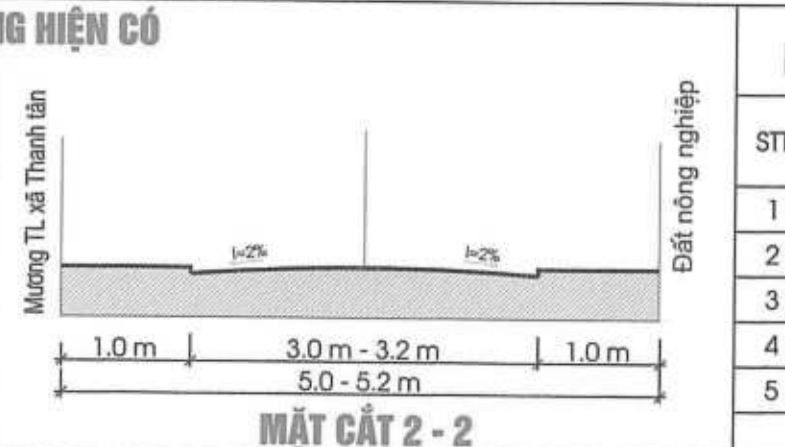

BẢNG KÊ TỌA ĐỘ RANH QUY HOẠCH
 Theo hệ tọa độ VN-2000

Số hiệu điểm	Tọa độ	
	X	Y
A1	2261832.271	596334.644
A2	2261818.450	596376.980
A3	2261810.990	596399.820
A4	2261802.390	596395.800
A5	2261808.810	596376.750
A6	2261697.700	596346.340
A7	2261691.300	596365.350
A8	2261685.800	596363.840
A9	2261692.570	596344.940
A10	2261627.429	596327.112
A11	2261638.510	596301.080
A12	2261572.320	596283.320
A13	2261557.030	596320.900
A14	2261552.131	596319.580
A15	2261567.137	596283.623
A16	2261579.780	596253.330
A17	2261610.300	596194.330
A18	2261615.859	596185.765
A19	2261618.740	596189.500
A20	2261675.902	596225.804
A21	2261719.200	596260.260
A22	2261721.785	596264.361
A23	2261726.824	596268.333
A24	2261755.998	596281.084
A25	2261781.947	596289.254
A26	2261807.006	596295.700
A27	2261808.470	596298.690
A28	2261799.410	596324.290
A1	2261832.271	596334.644

THIẾT KẾ: *Phạm Văn Hương*

QUẢN LÝ KỸ THUẬT: *Trần Ngọc Bảo*

HỒ SƠ BẢN VẼ THIẾT KẾ QUY HOẠCH
 TÊN CÔNG TRÌNH:
 QUY HOẠCH CHI TIẾT TỶ LỆ 1/500 ĐIỂM DÂN CƯ THÔN QUẢN HÀNH, XÃ BÌNH NGUYÊN, HUYỆN KIẾN XƯƠNG (PHỤC VỤ GIẢI PHÓNG MẶT BẰNG VÀ MỞ RỘNG KHU DÂN CƯ)
 ĐỊA ĐIỂM XÂY DỰNG:
 XÃ BÌNH NGUYÊN - HUYỆN KIẾN XƯƠNG - TỈNH THÁI BÌNH

TÊN BẢN VẼ:
BẢN ĐỒ ĐÁNH GIÁ HIỆN TRẠNG TỔNG HỢP

TỶ LỆ: 1/500
 NGÀY: 27/03/2024
 BẢN VẼ SỐ: 01-02
 LẦN XUẤT BẢN: 01

GHI CHÚ:

- VỊ TRÍ LẬP QUY HOẠCH THUỘC ĐỊA PHẦN THÔN QUẢN HÀNH XÃ BÌNH NGUYÊN, HUYỆN KIẾN XƯƠNG, TỈNH THÁI BÌNH
- PHÍA BẮC: ĐƯỜNG GIAO THÔNG
- PHÍA ĐÔNG: GIÁP THỦY LỢI VÀ KHU DÂN CƯ HIỆN CÓ
- PHÍA NAM: GIÁP ĐƯỜNG GIAO THÔNG VÀ XÃ THANH TÂN
- PHÍA TÂY: GIÁP KHU DÂN CƯ HIỆN CÓ
- * TỔNG DIỆN TÍCH KHU ĐẤT NGHIÊN CỨU DỰ ÁN LÀ: 22855.3 M2.

BẢNG TỔNG HỢP HIỆN TRẠNG SỬ DỤNG ĐẤT

STT	LOẠI ĐẤT	DIỆN TÍCH M ²	TỶ LỆ %
1	ĐẤT TRỒNG LÚA	12283.6	53.74
2	ĐẤT TRỒNG CÂY HÀNG NĂM KHÁC	614.3	2.69
3	ĐẤT NUÔI TRỒNG THỦY SẢN	5032.1	22.02
4	ĐẤT THỦY LỢI	656.5	2.87
5	ĐẤT GIAO THÔNG	4268.8	18.68
TỔNG CỘNG		22855.3	100